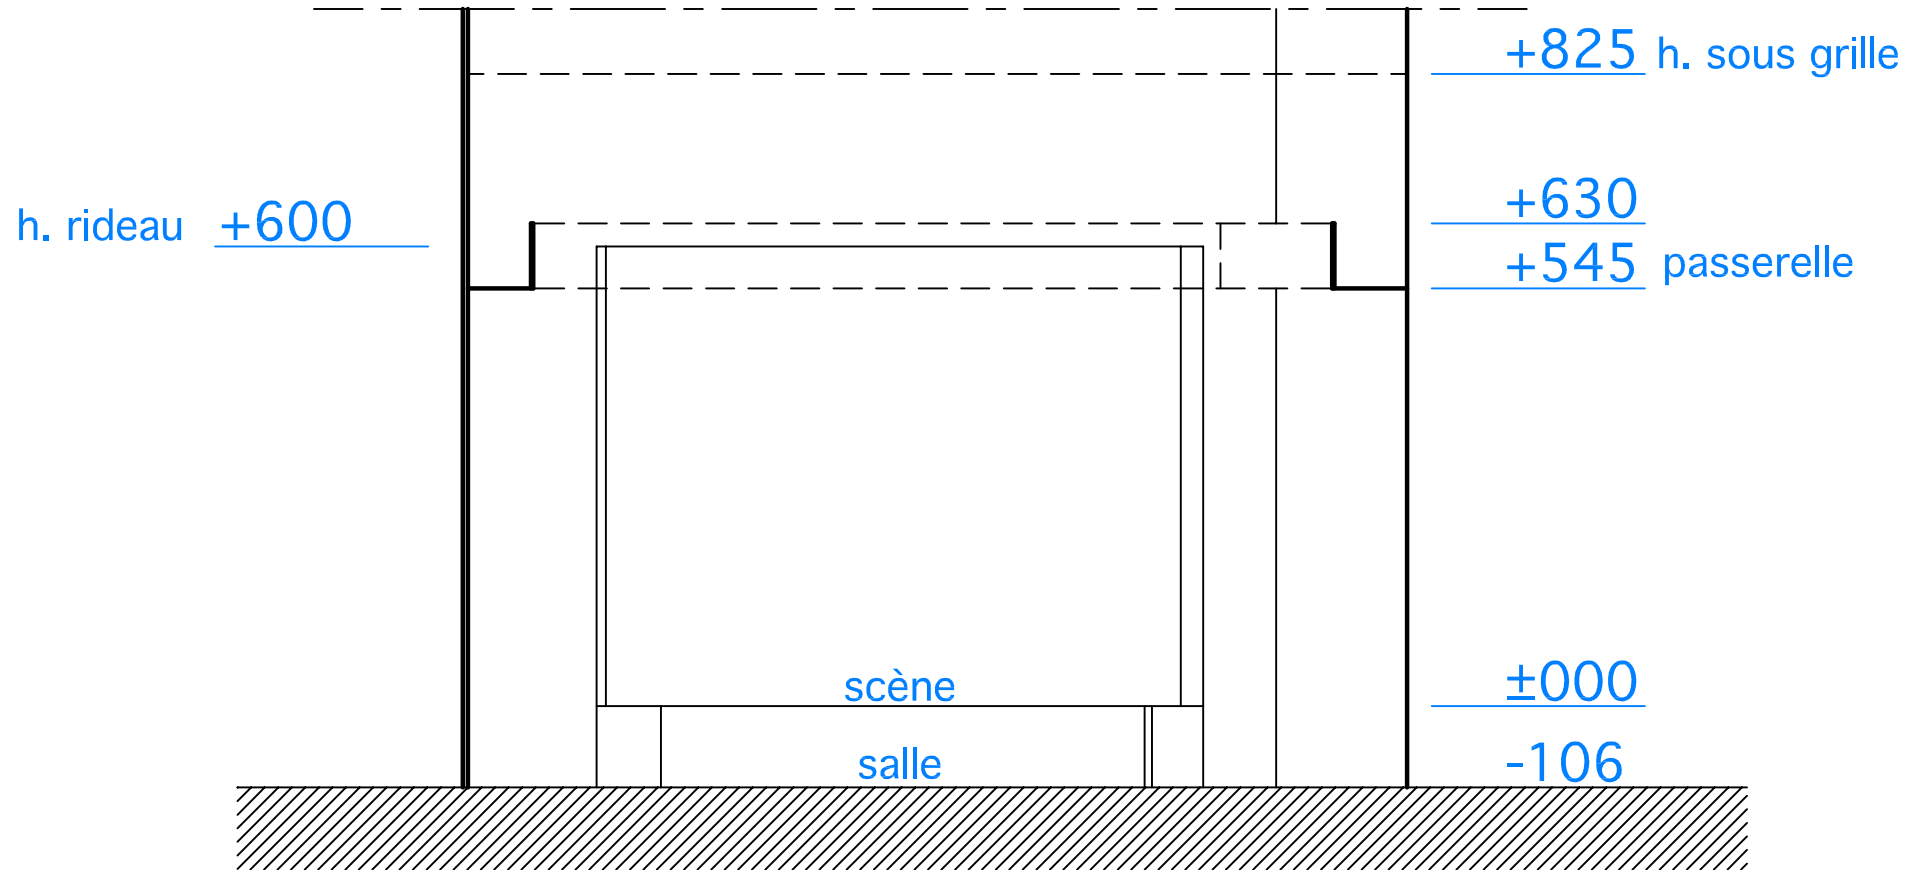

différence scène/rue: -1.42

plan d'implantation des perches

Passerelle

Théâtre de la ville d'Auch

Coupe