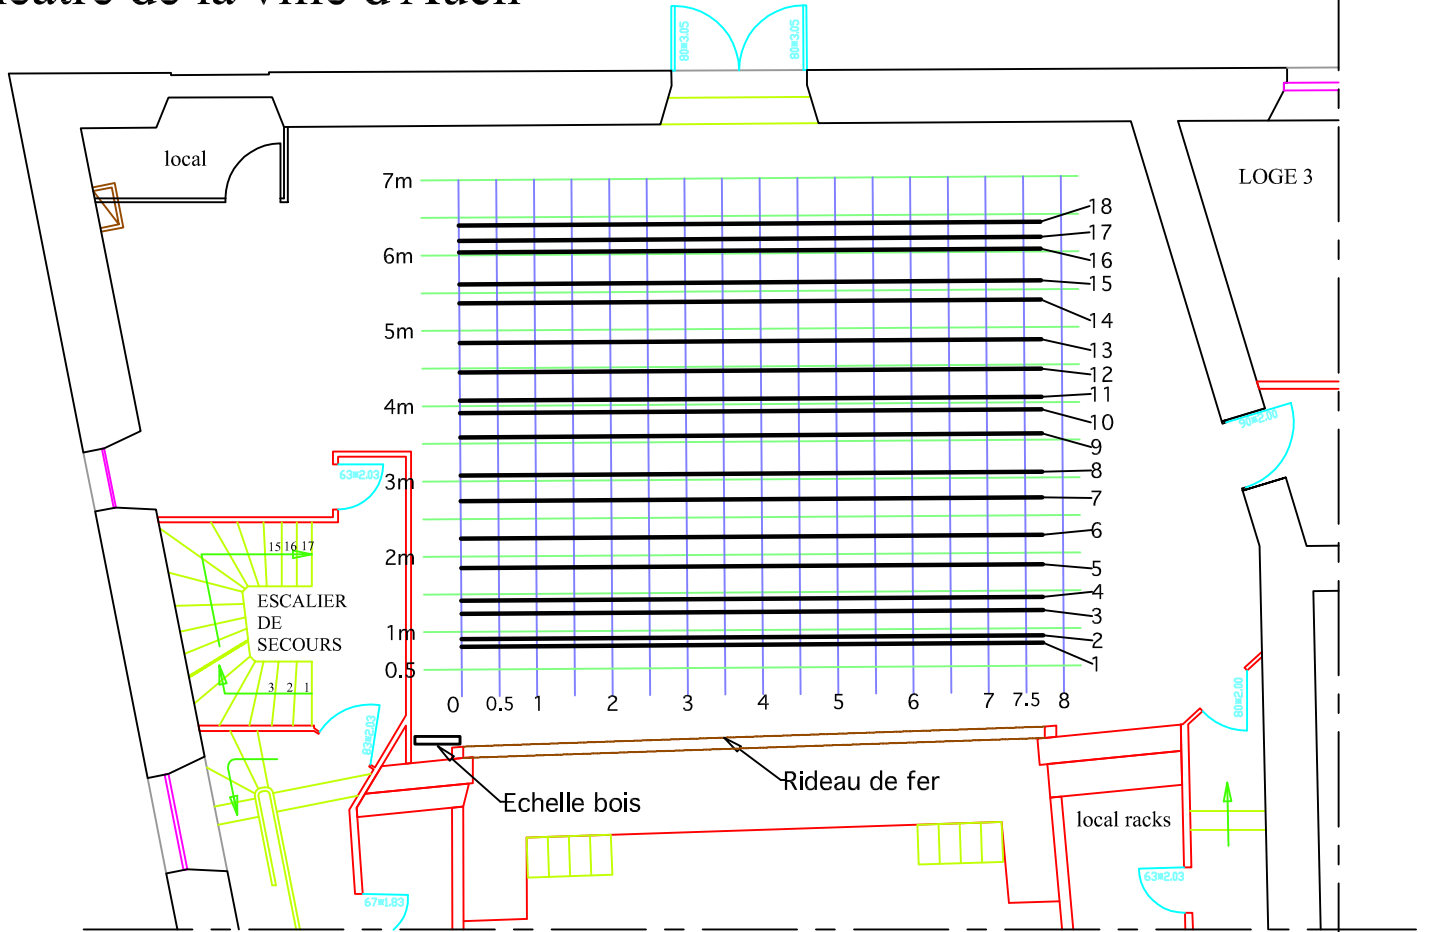

View from the right gallery

Top

View from the back left

View from the left

Periferic view upon grid

Théâtre de la ville d'Auch

Plan de la Salle

Théâtre de la ville d'Auch

différence scène/rue: -1.42

plan d'implantation des perches

Passerelle

Théâtre de la ville d'Auch

Coupe