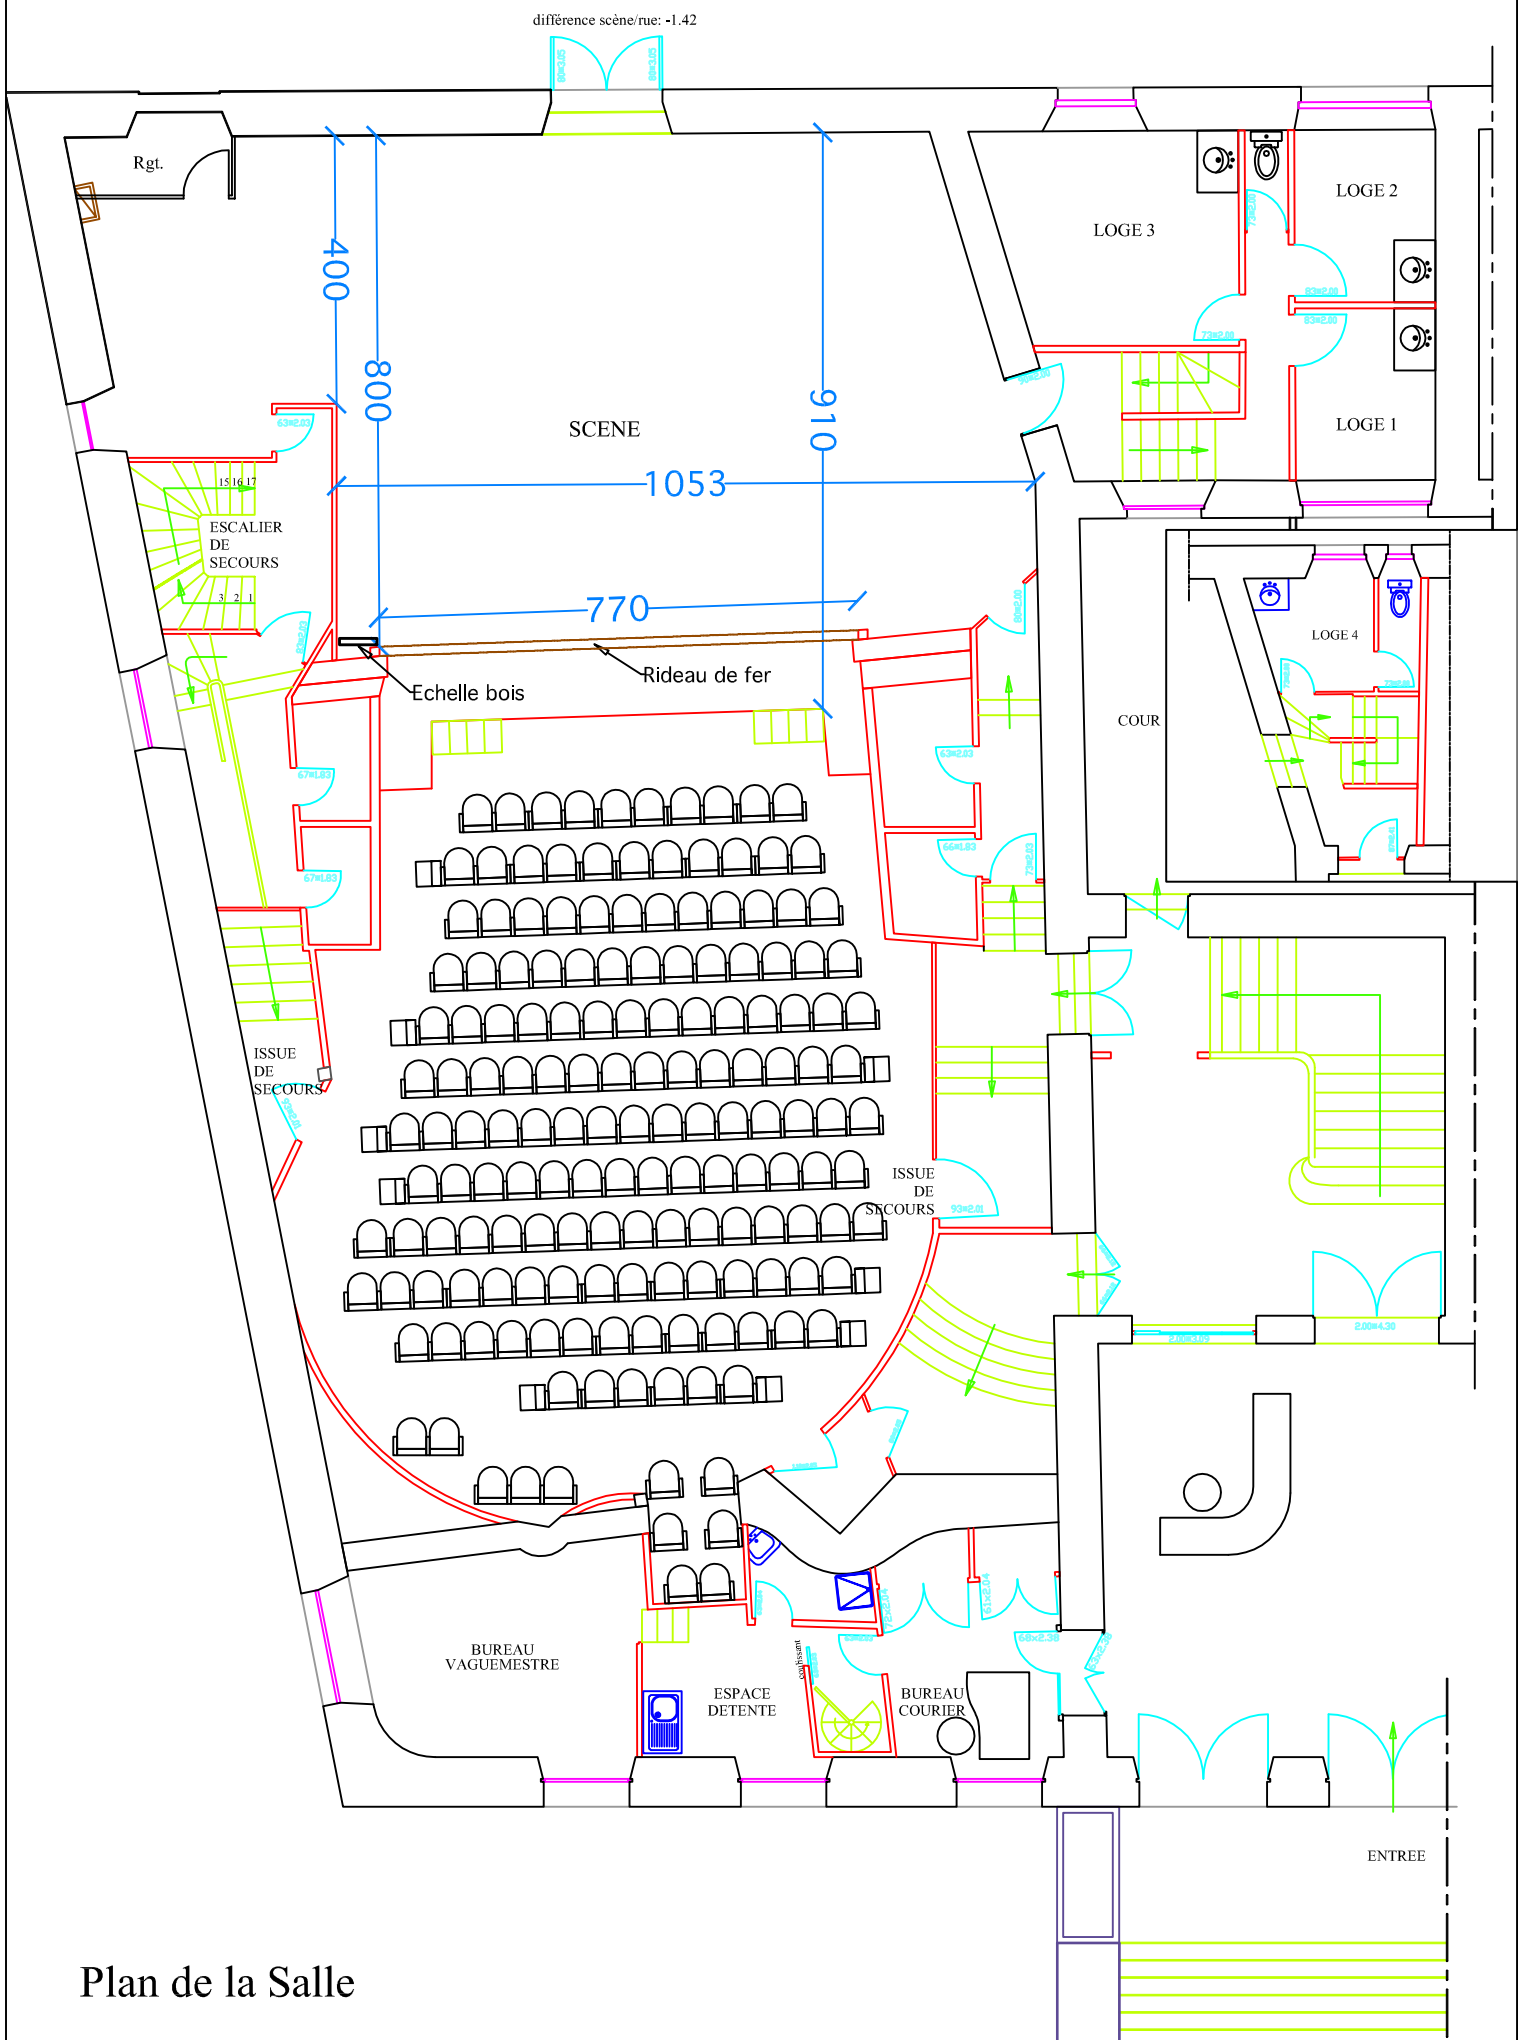

View from the right gallery

Top

View from the back left

View from the left

Periferic view upon grid

Théâtre de la ville d'Auch

Plan de la Salle

Théâtre de la ville d'Auch

différence scène/rue: -1.42

plan d'implantation des perches

Passerelle

Théâtre de la ville d'Auch

Coupe