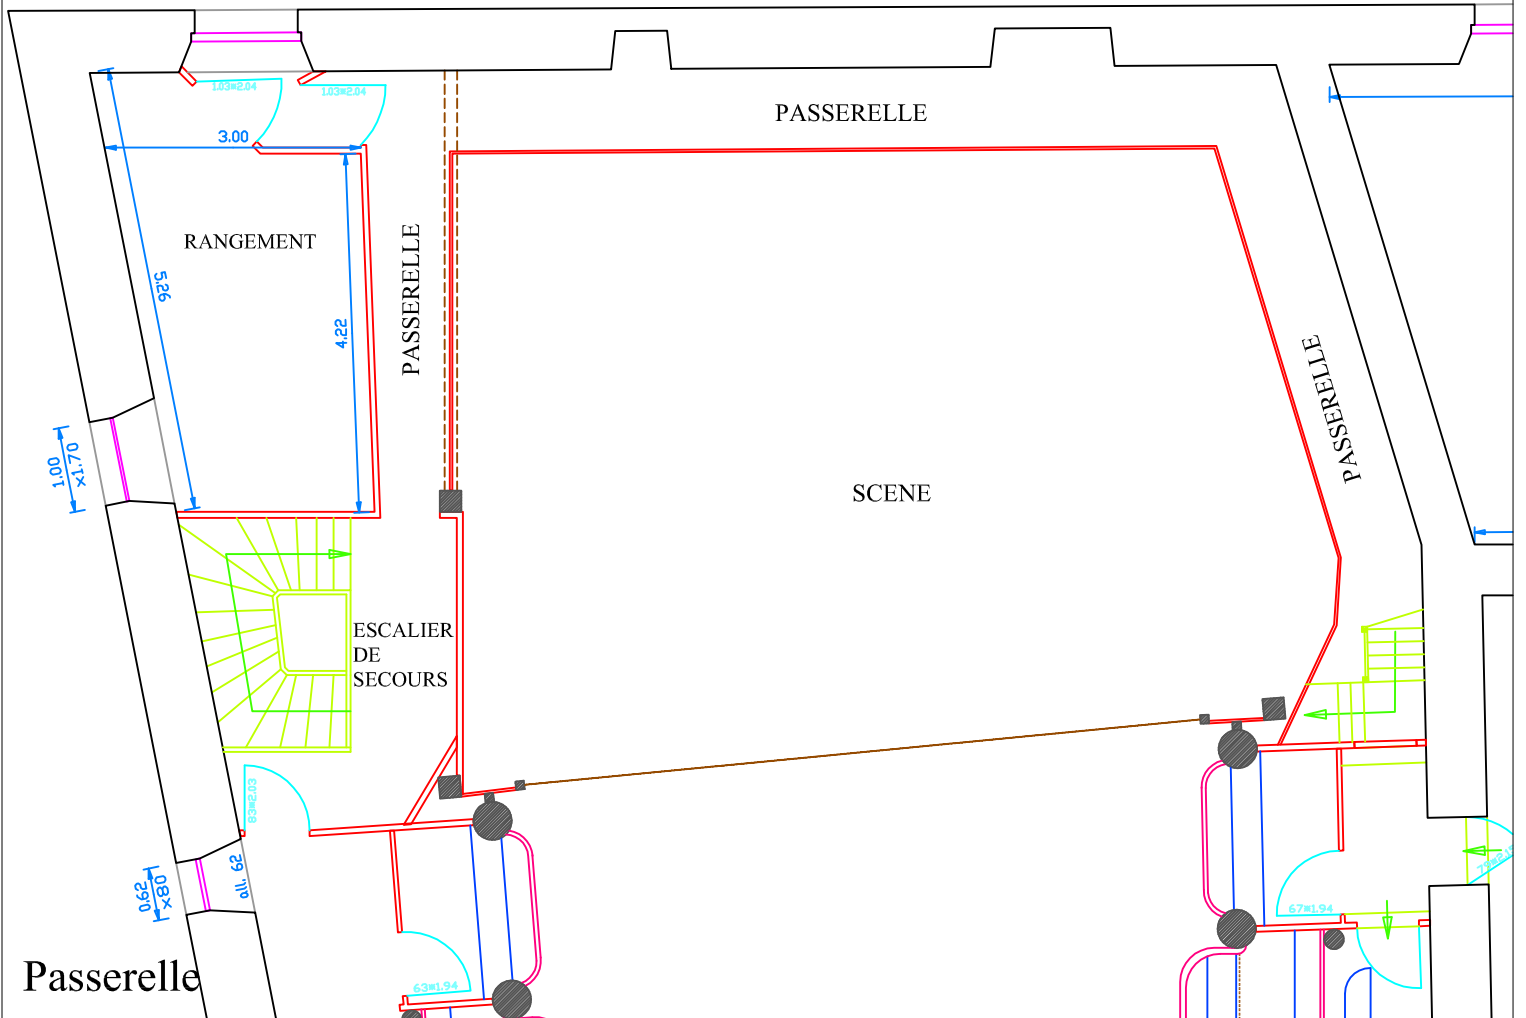

View from the right gallery

Top

View from the back left

View from the left

Periferic view upon grid

Théâtre de la ville d'Auch

Plan de la Salle

Théâtre de la ville d'Auch

différence scène/rue: -1.42

plan d'implantation des perches

Passerelle

Théâtre de la ville d'Auch

Coupe