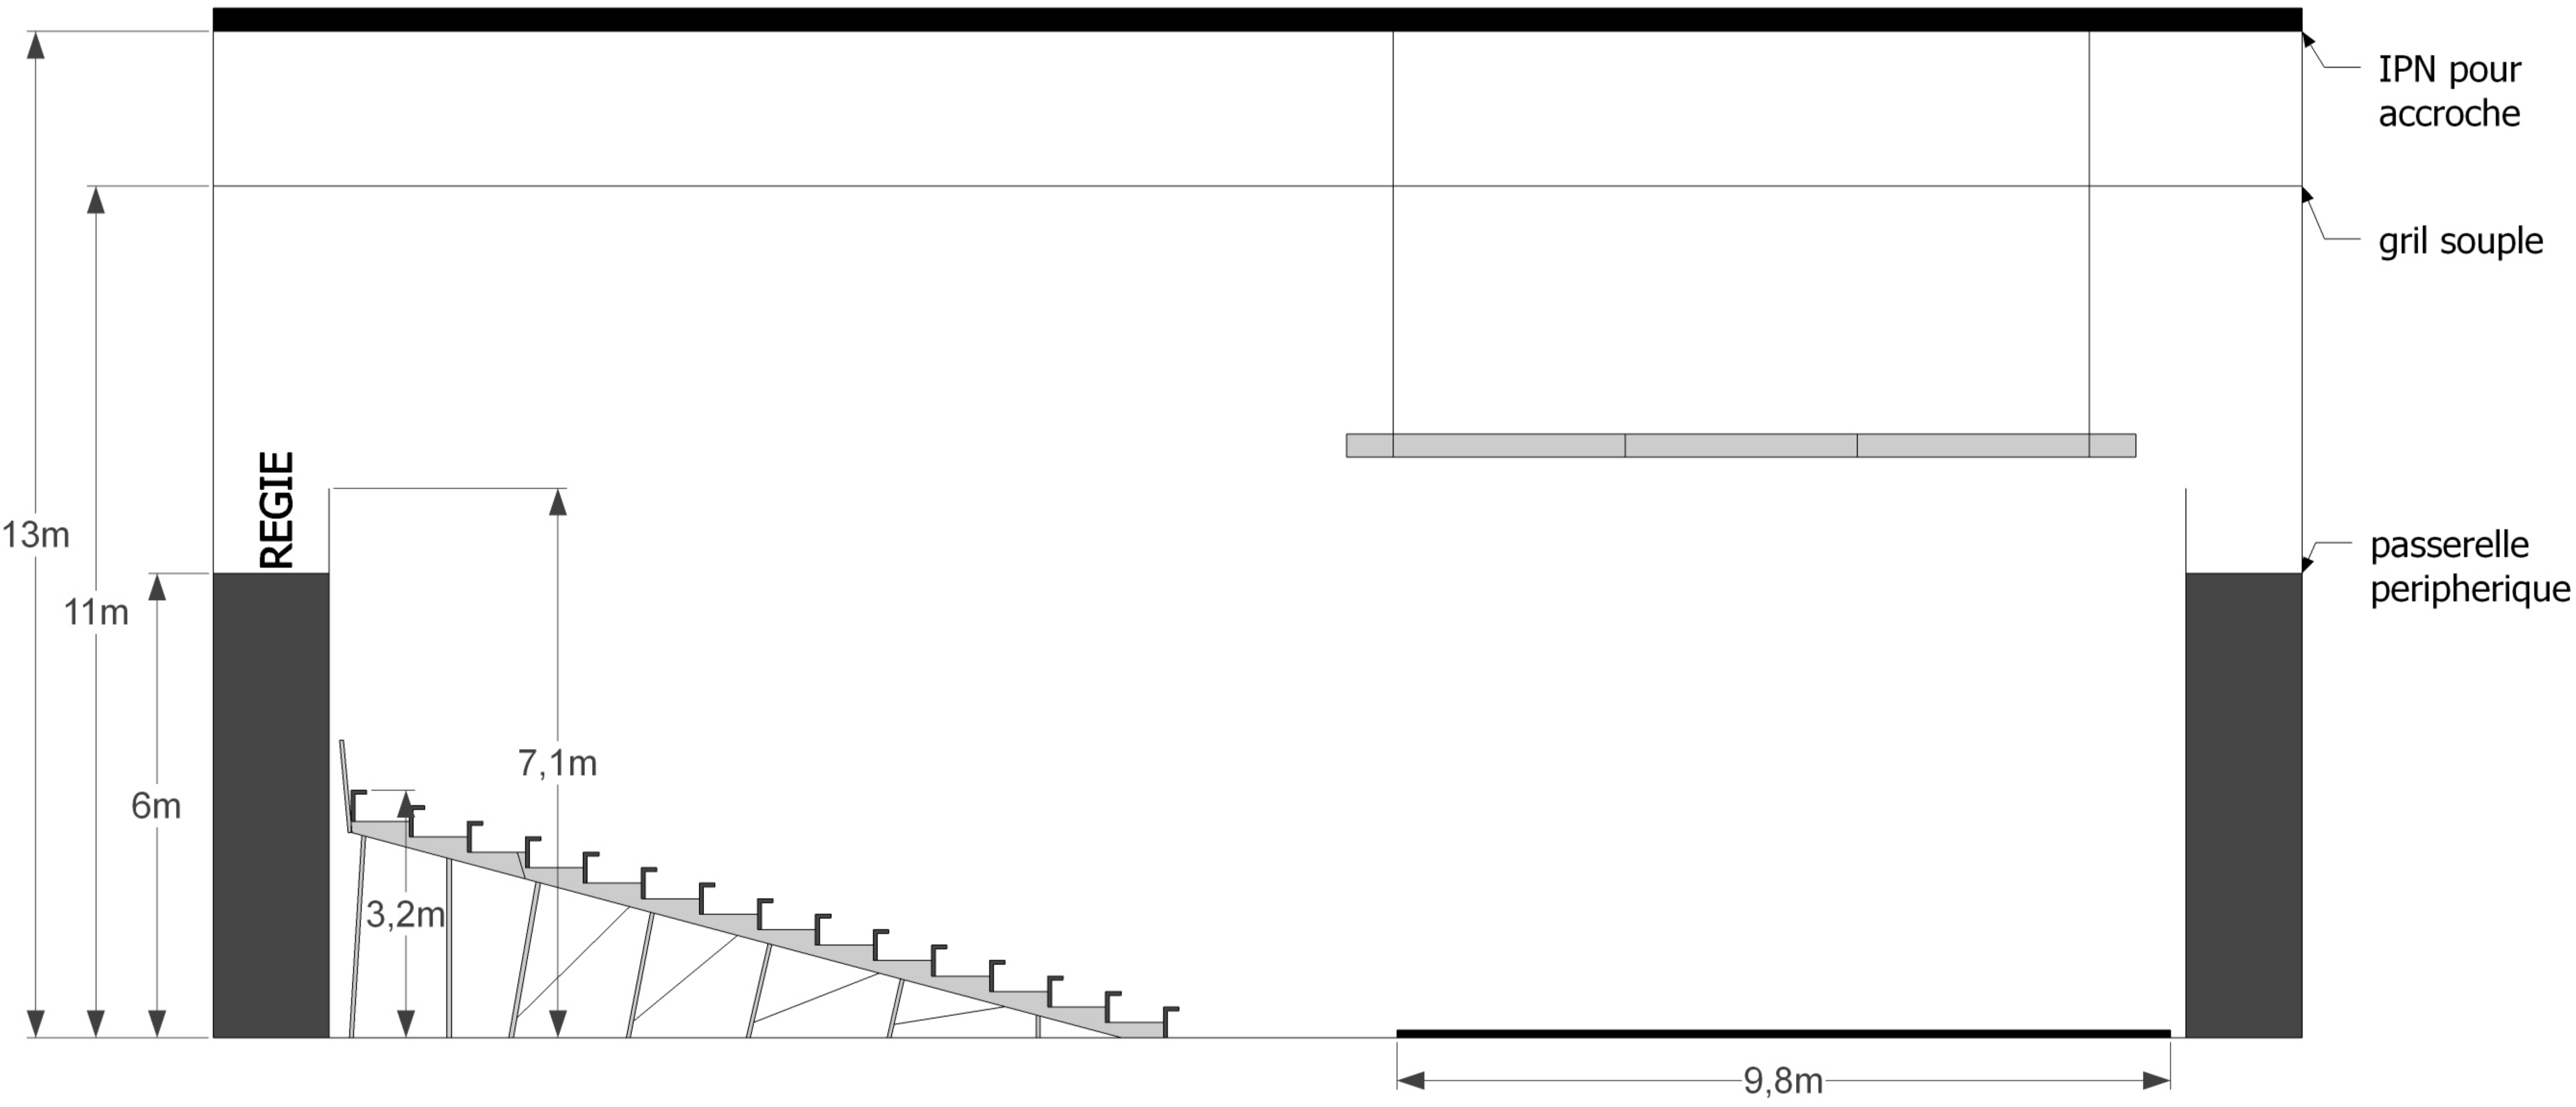

PLAN à 13m

PLAN à 6m

DISTANCE GRIL/MUR  
0.65m

PLATEAU 9.8x17.5m  
GRIL 10.2x12.4m

PASSERELLE H6m  
LISSE H7.1m

Accroches sol  
resille 3m x 3m  
CMU 2300daN

CIRCa Auch  
Salle B. Turin  
Ech 1/100