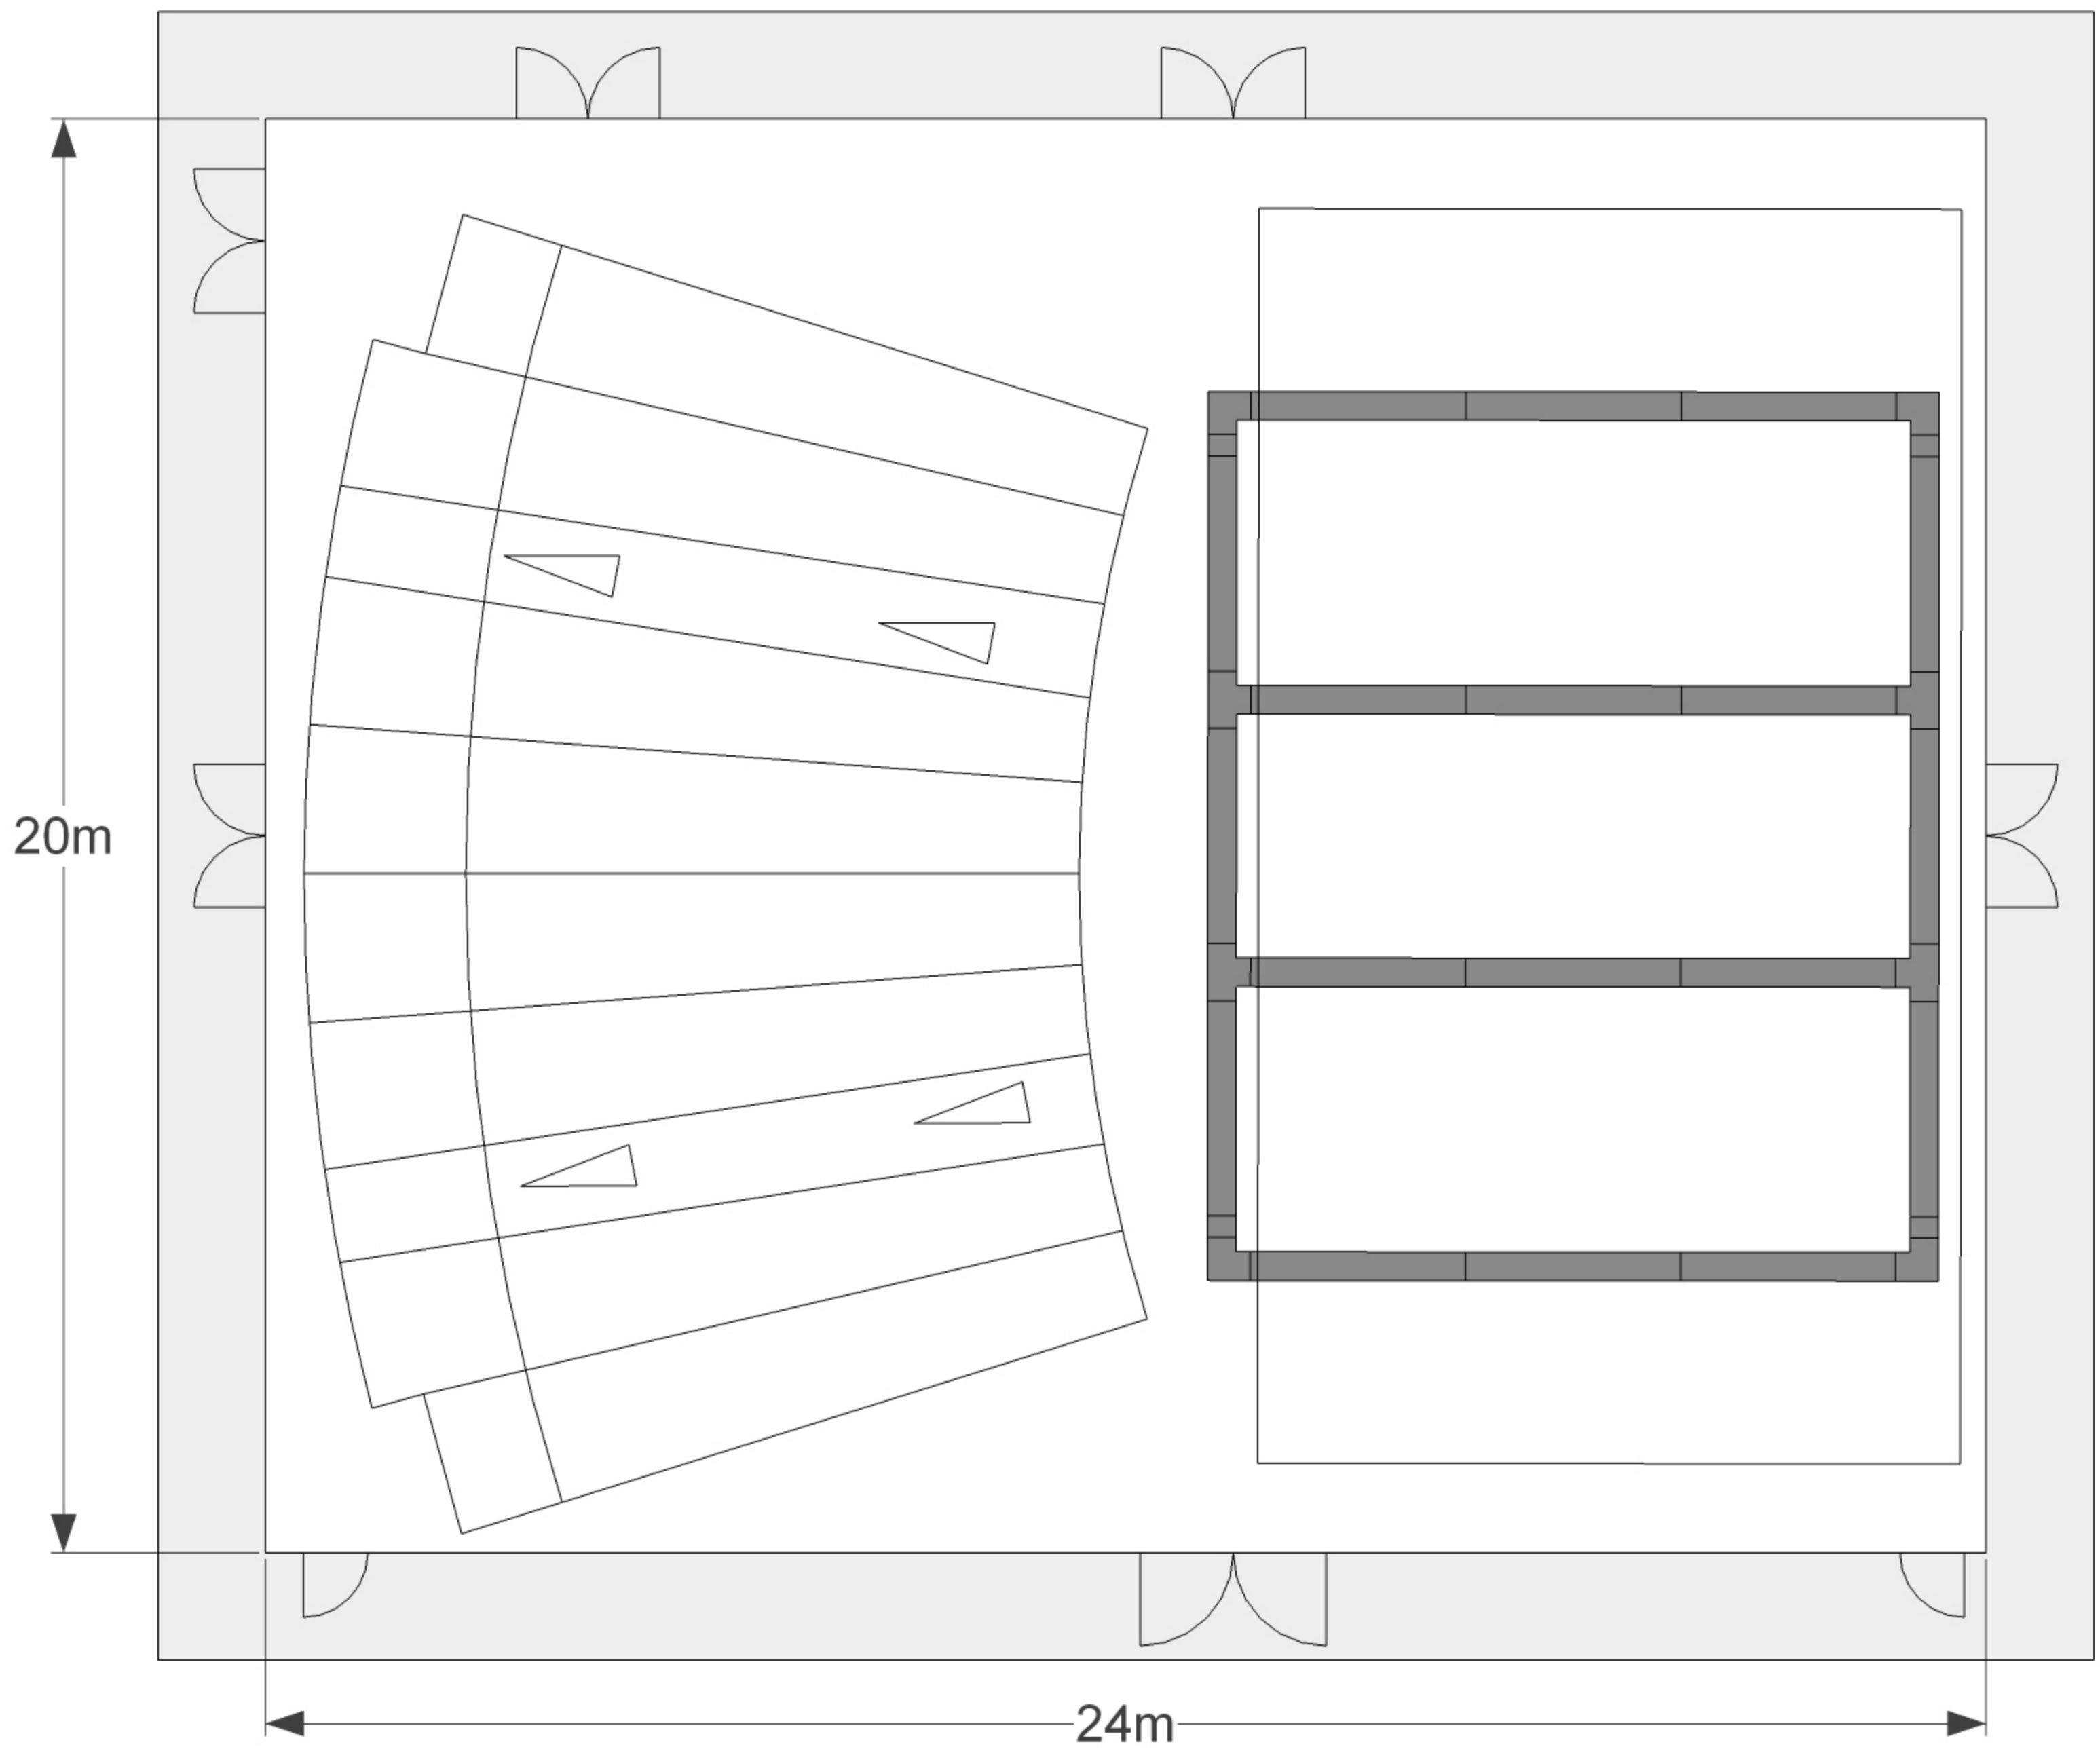

PLAN à 13m

PLAN à 6m

DISTANCE GRIL/MUR  
0.65m

PLATEAU 9.8x17.5m  
GRIL 10.2x12.4m

PASSERELLE H6m  
LISSE H7.1m

Accroches sol  
resille 3m x 3m  
CMU 2300daN

CIRCa Auch  
Salle B. Turin  
Ech 1/100