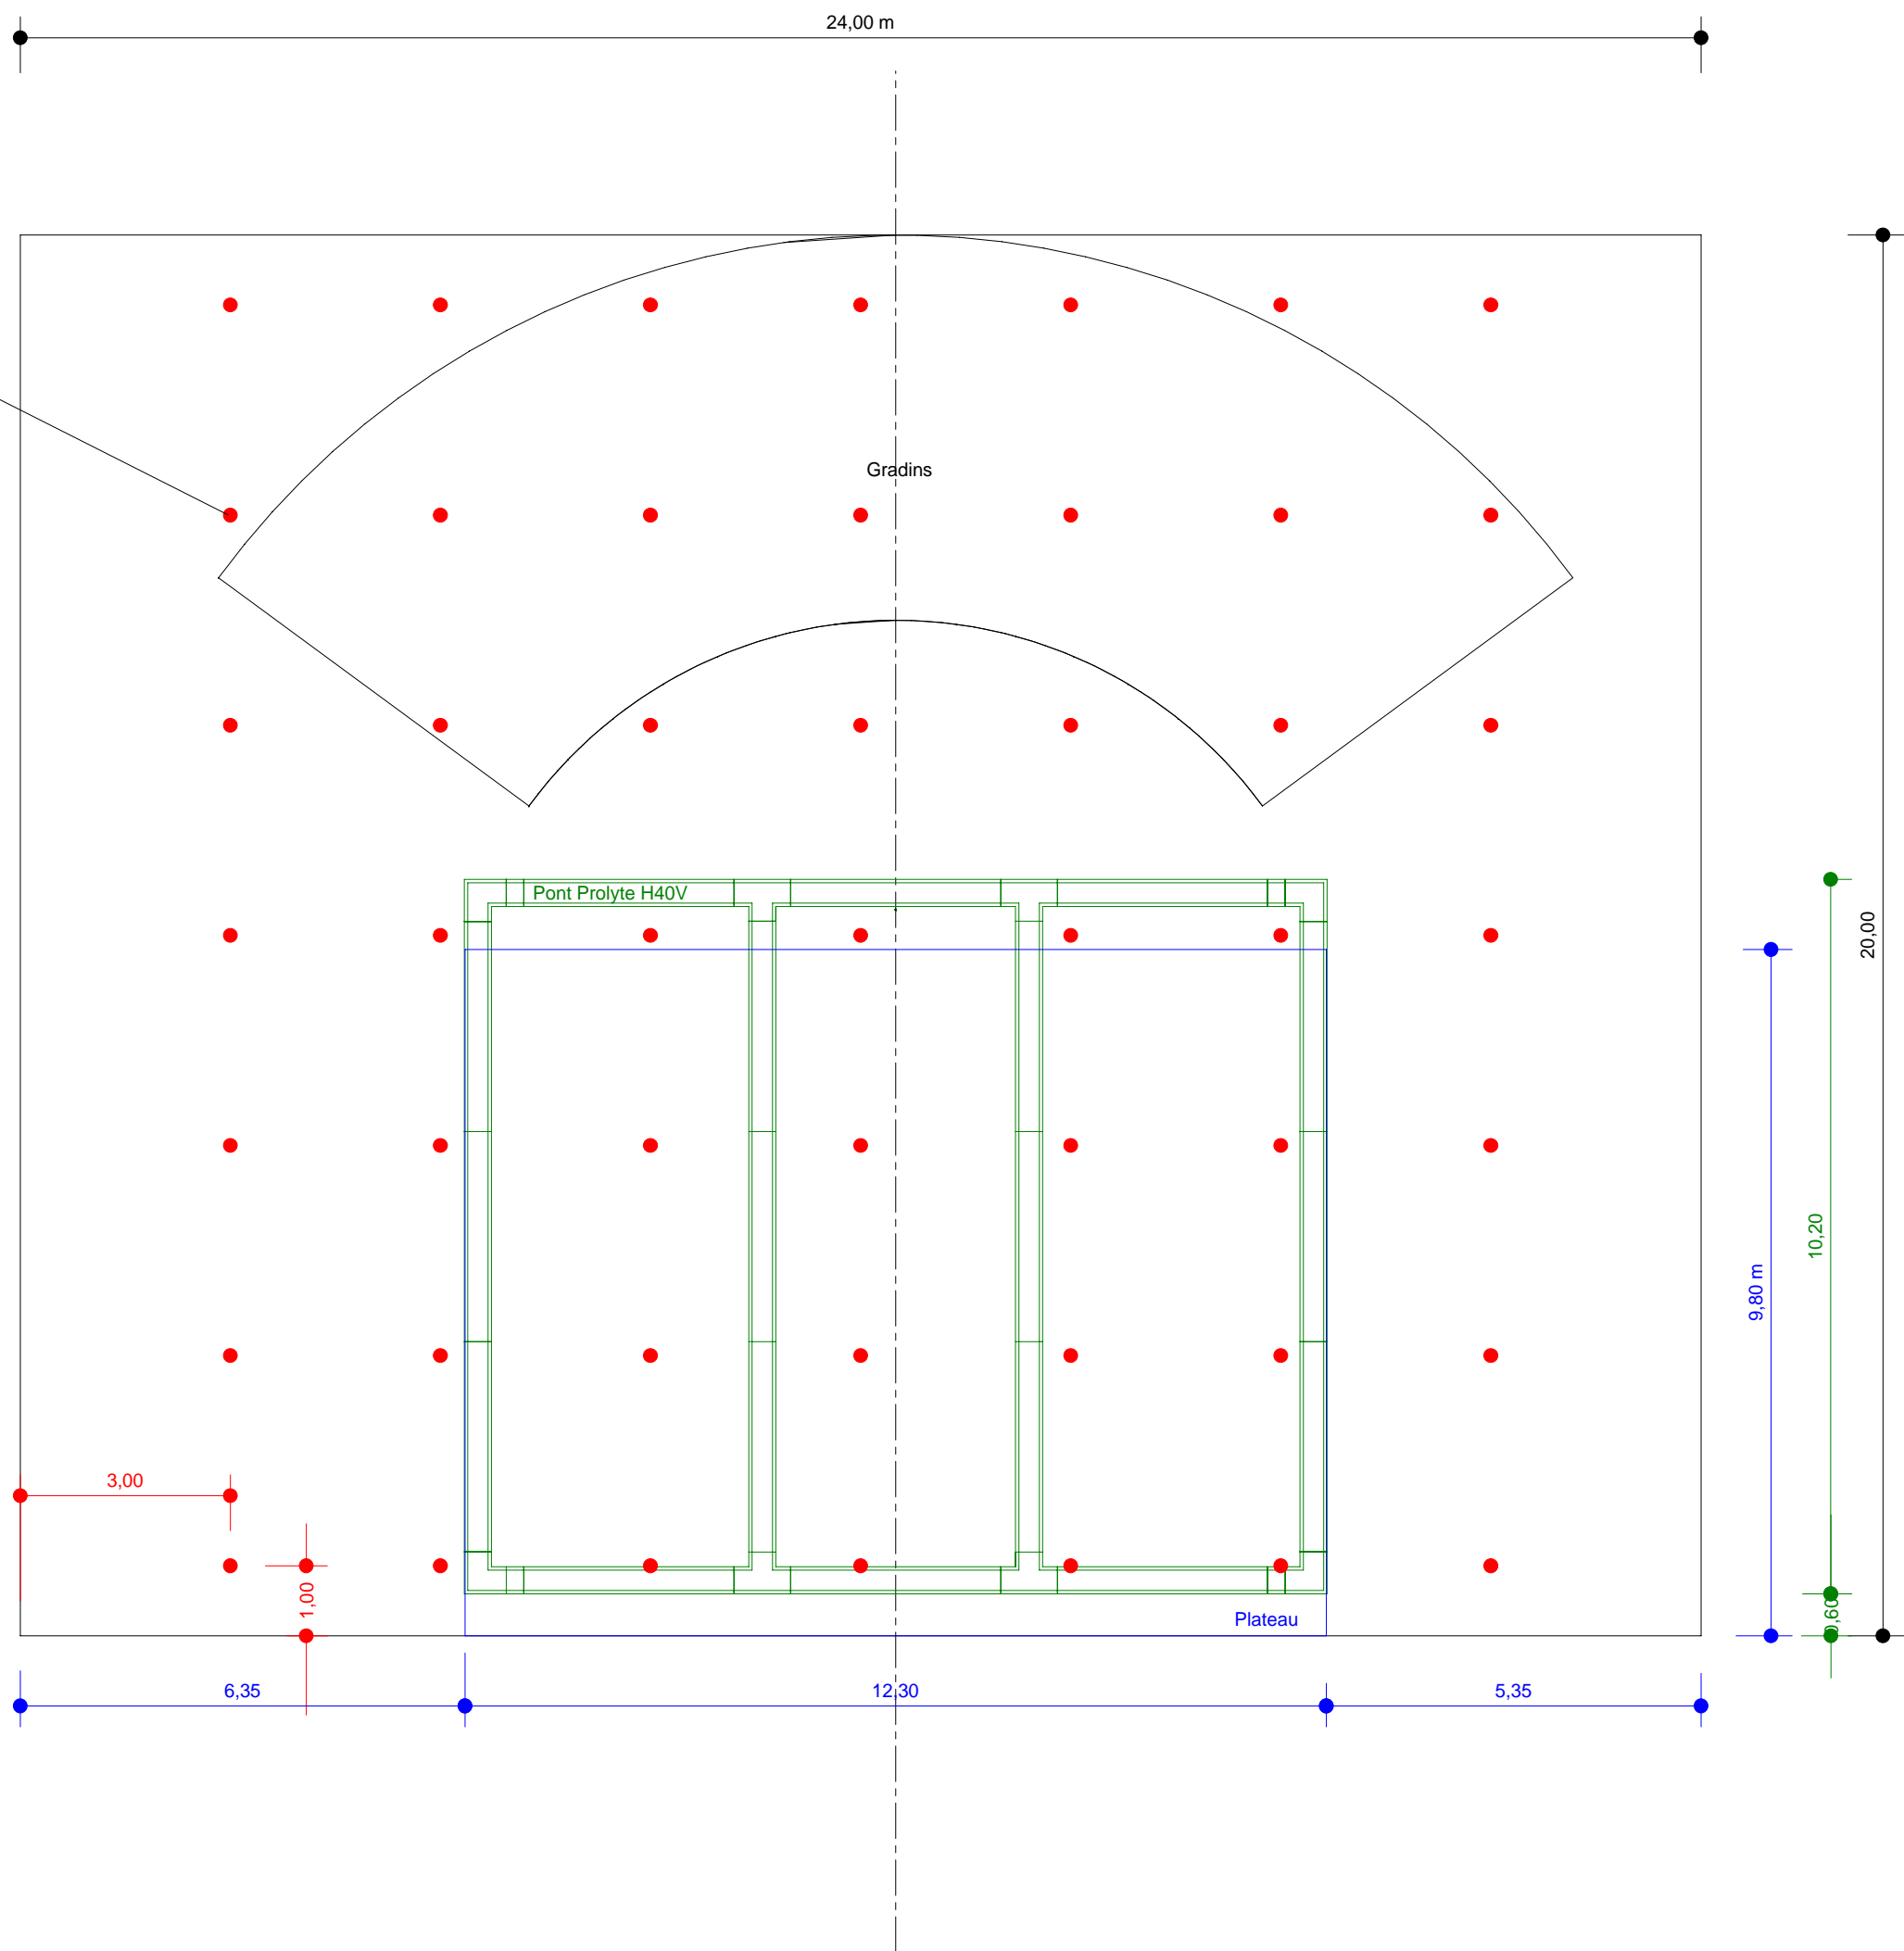

PLAN à 13m

PLAN à 6m

DISTANCE GRIL/MUR  
0.65m

PLATEAU 9.8x17.5m  
GRIL 10.2x12.4m

PASSERELLE H6m  
LISSE H7.1m

Accroches sol  
resille 3m x 3m  
CMU 2300daN

CIRCa Auch  
Salle B. Turin  
Ech 1/100