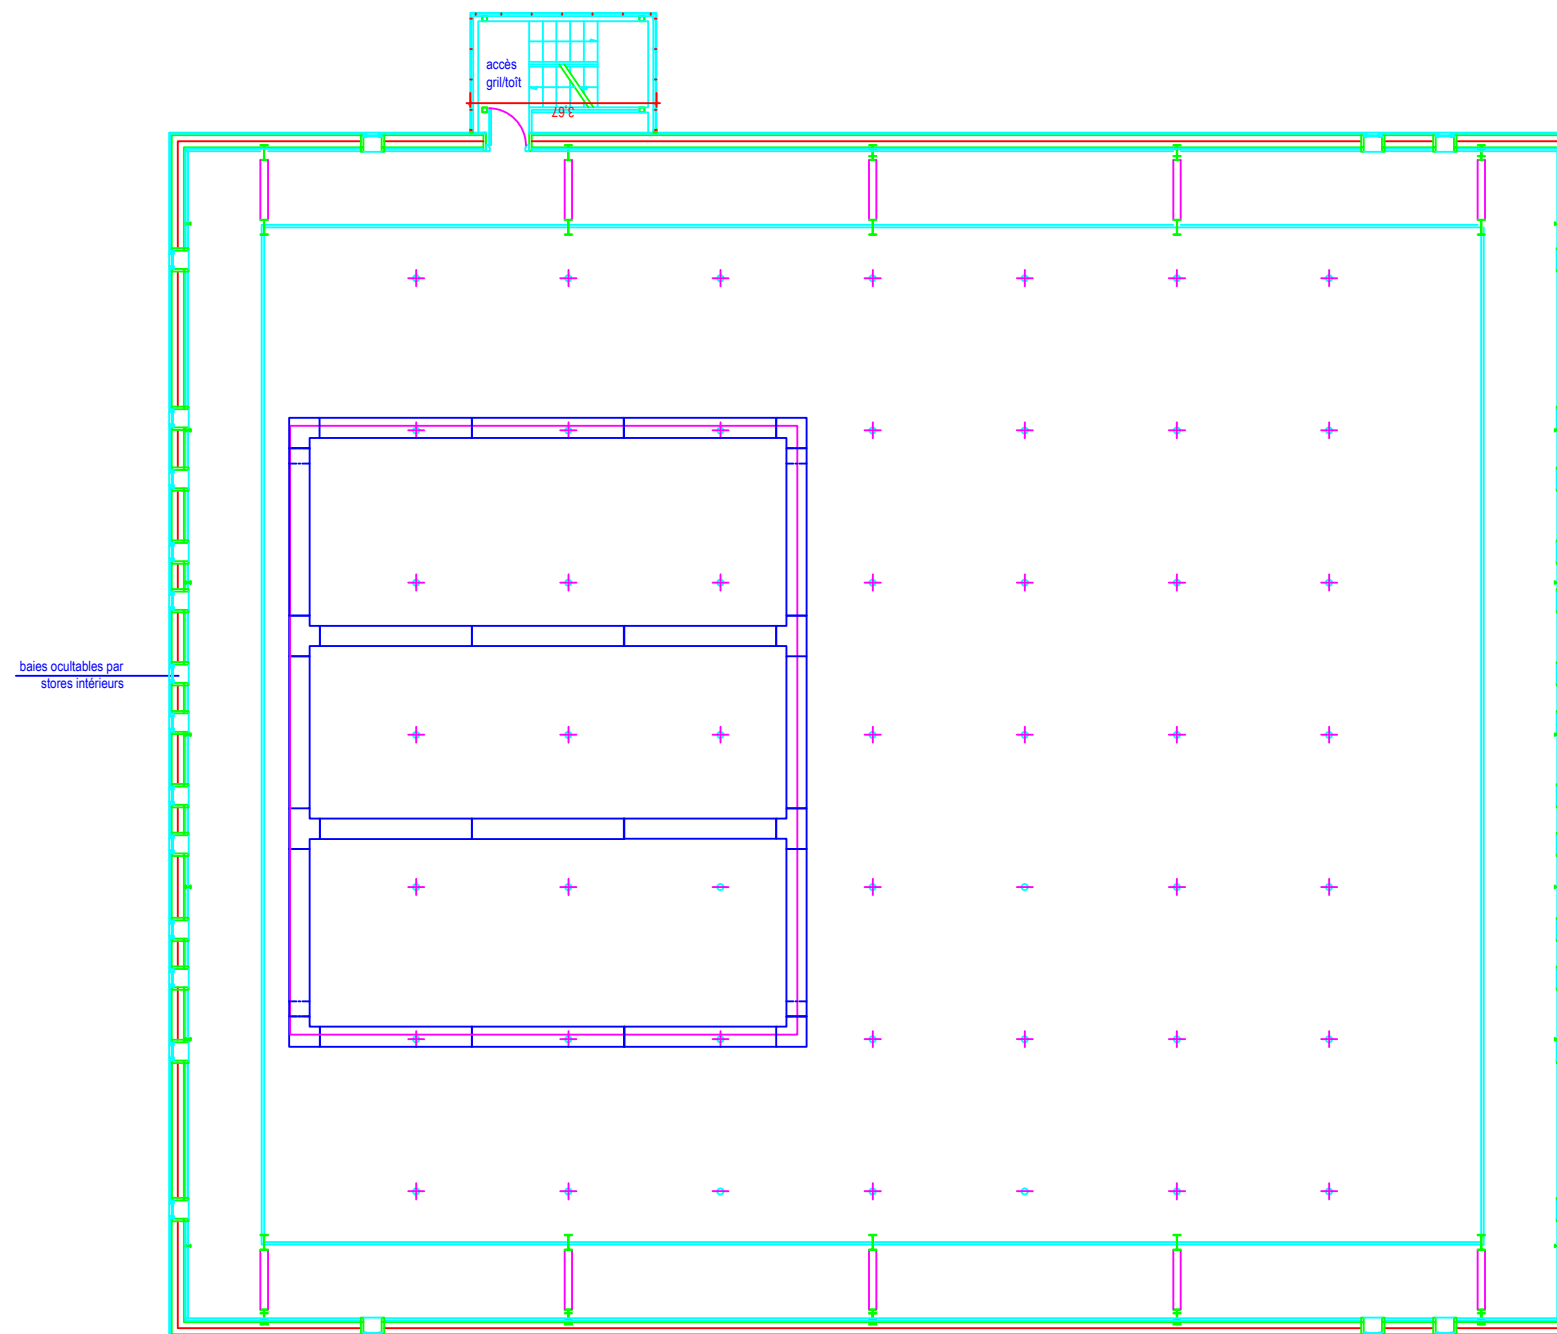

PLAN à 13m

PLAN à 6m

DISTANCE GRIL/MUR  
0.65m

PLATEAU 9.8x17.5m  
GRIL 10.2x12.4m

PASSERELLE H6m  
LISSE H7.1m

Accroches sol  
resille 3m x 3m  
CMU 2300daN

CIRCa Auch  
Salle B. Turin  
Ech 1/100