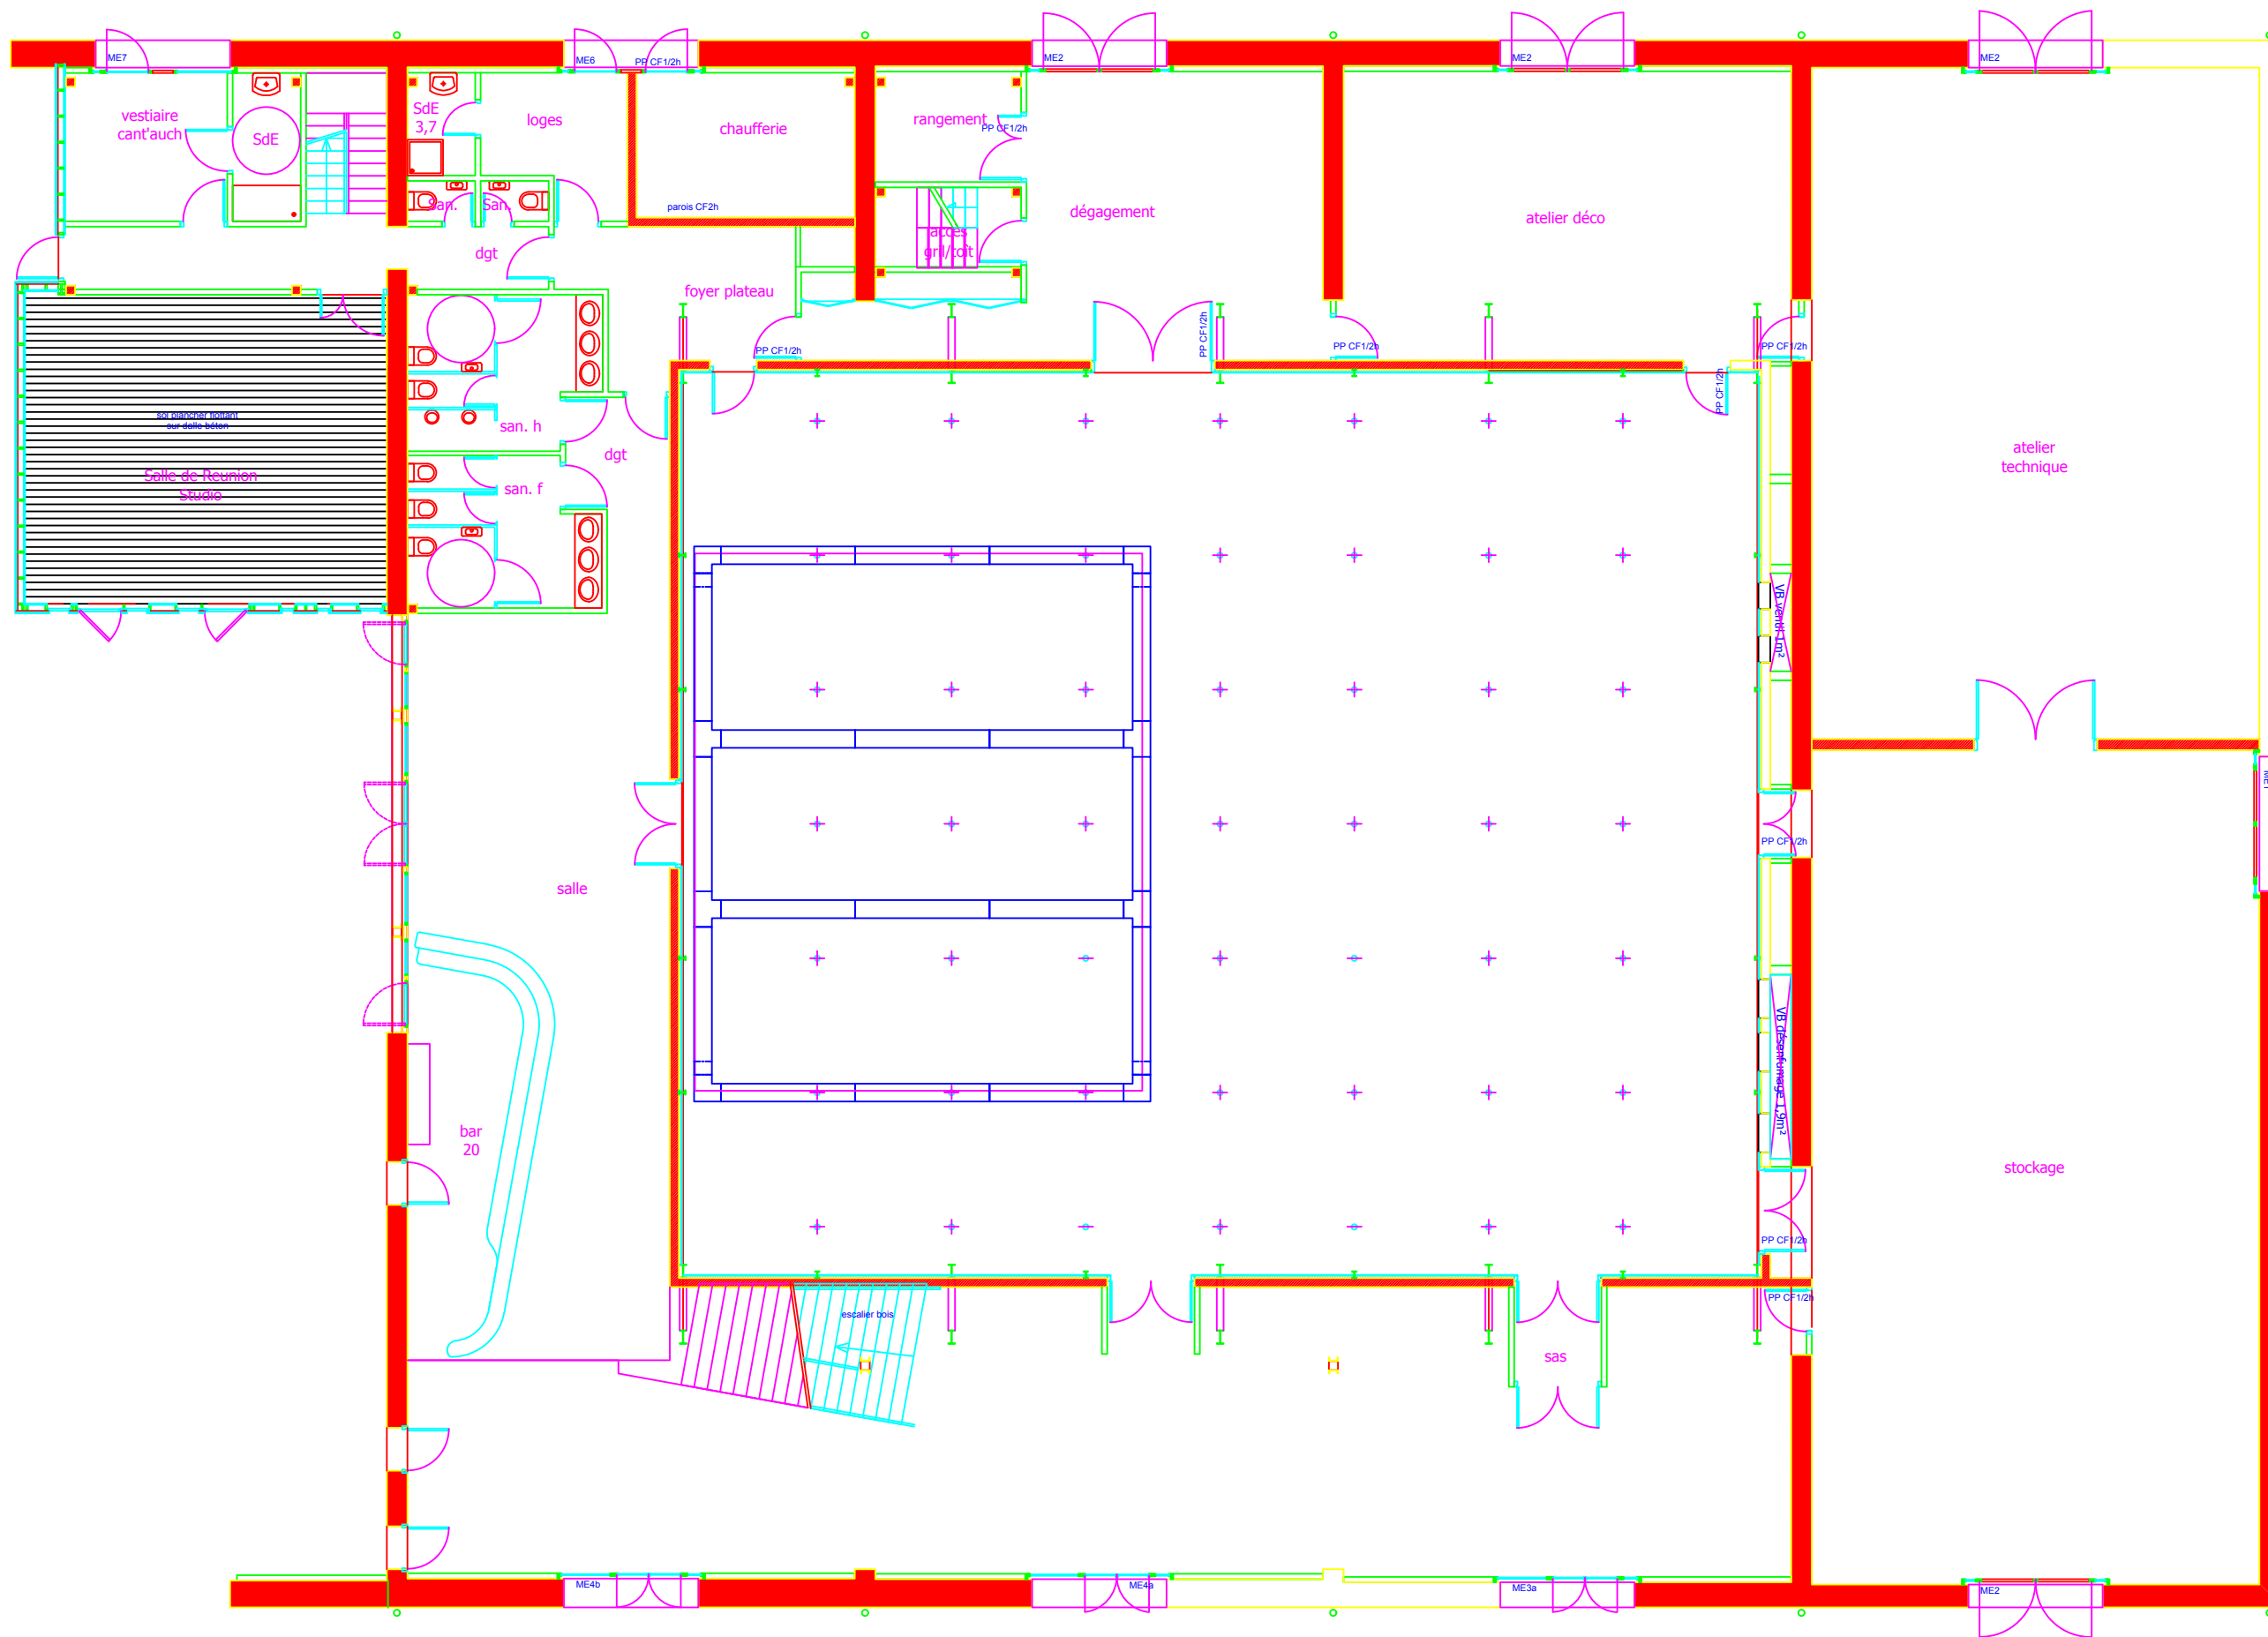

PLAN à 13m

PLAN à 6m

DISTANCE GRIL/MUR  
0.65m

PLATEAU 9.8x17.5m  
GRIL 10.2x12.4m

PASSERELLE H6m  
LISSE H7.1m

Accroches sol  
resille 3m x 3m  
CMU 2300daN

CIRCa Auch  
Salle B. Turin  
Ech 1/100