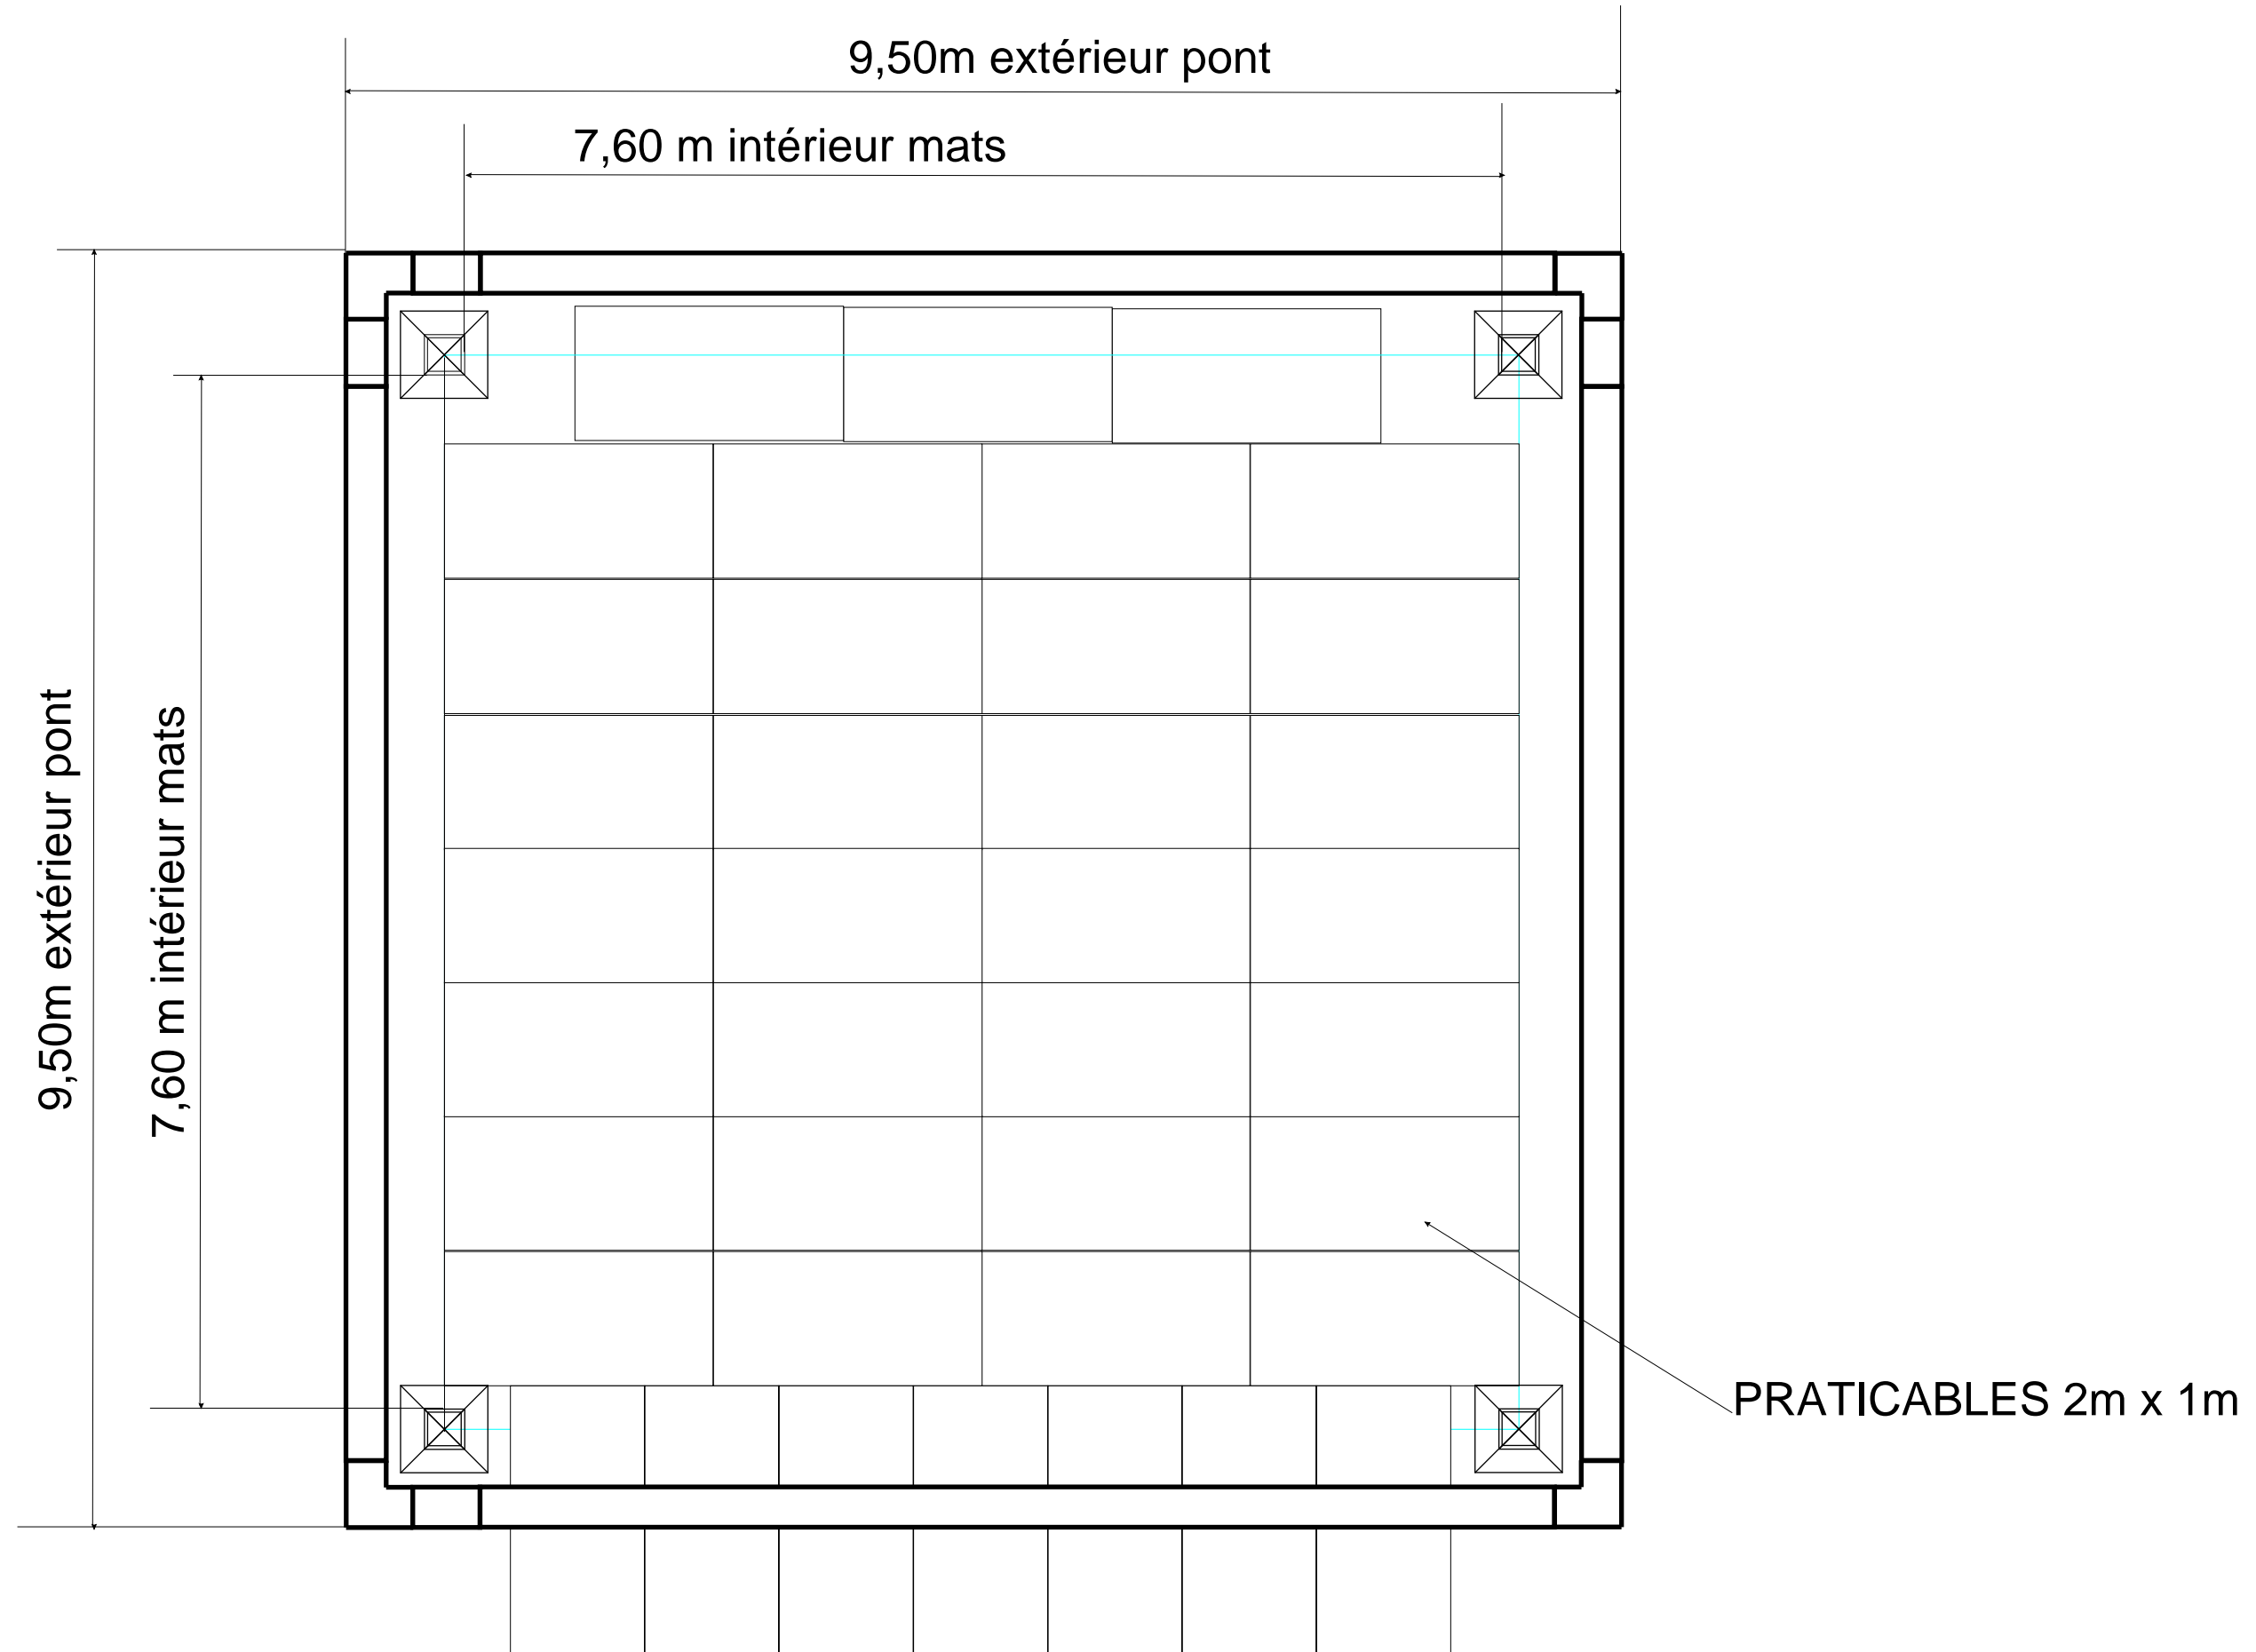

CHAPITEAU CIRCUITS

IMPLANTATION SCENE

configuration CIRCA

Face public

50 ELEMENTS ALA DEMANDE
dont 38 éléments en place

VUE A