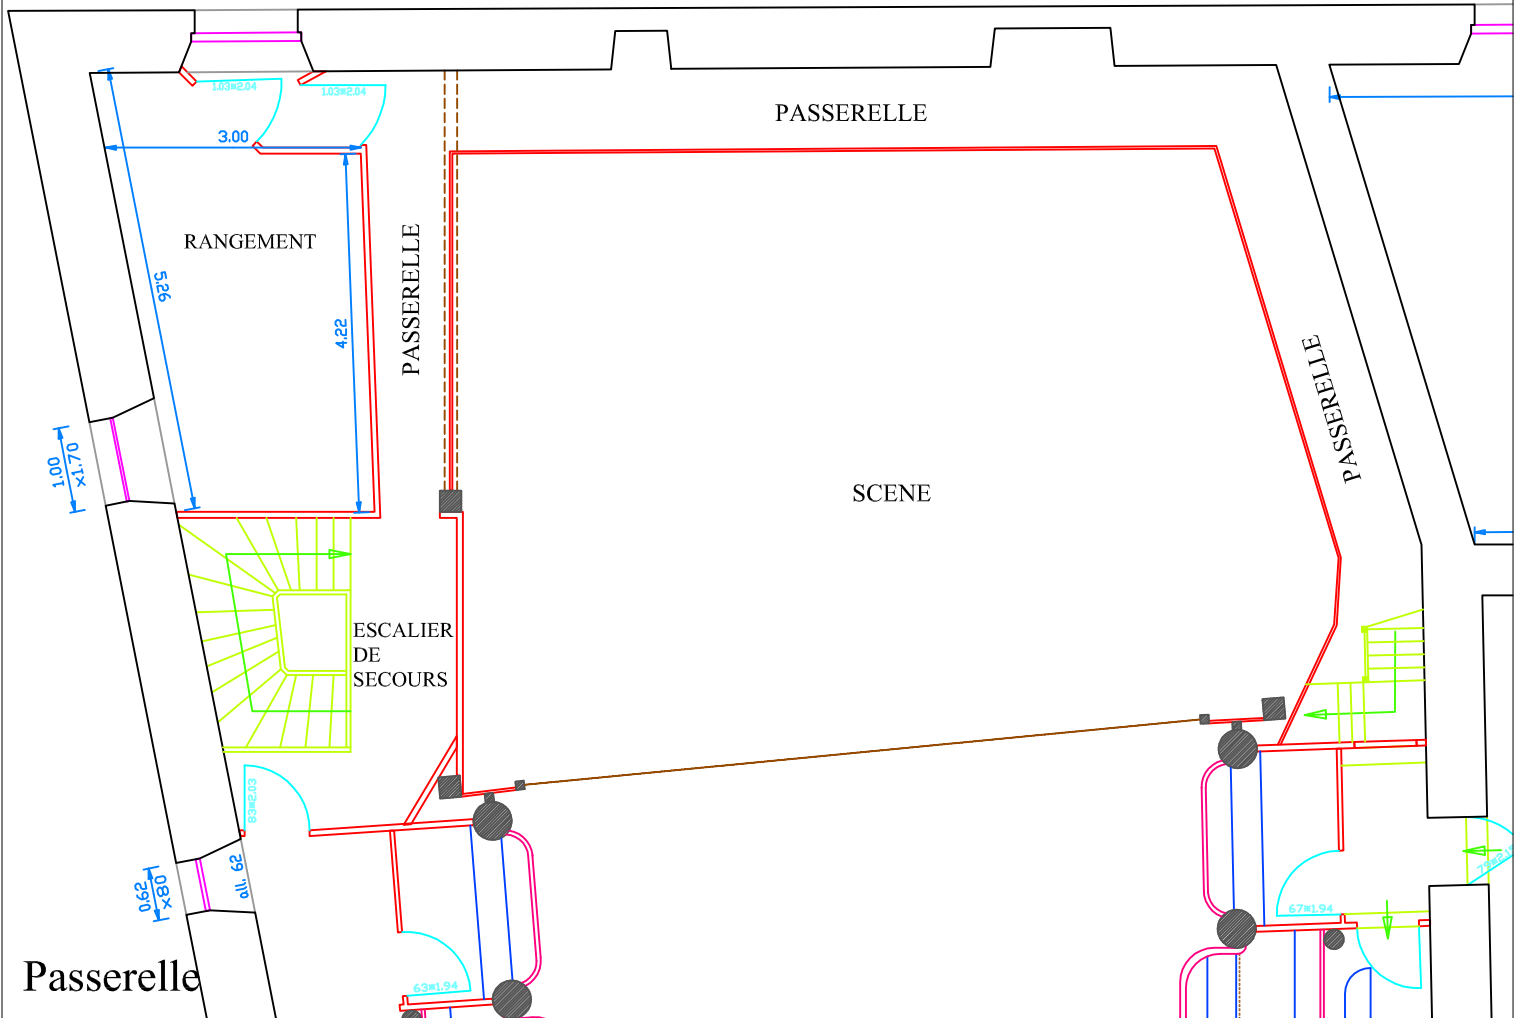

Théâtre de la ville d'Auch

différence scène/rue: -1.42

Plan de la Salle

Théâtre de la ville d'Auch

différence scène/rue: -1.42

plan d'implantation des perches

Théâtre de la ville d'Auch