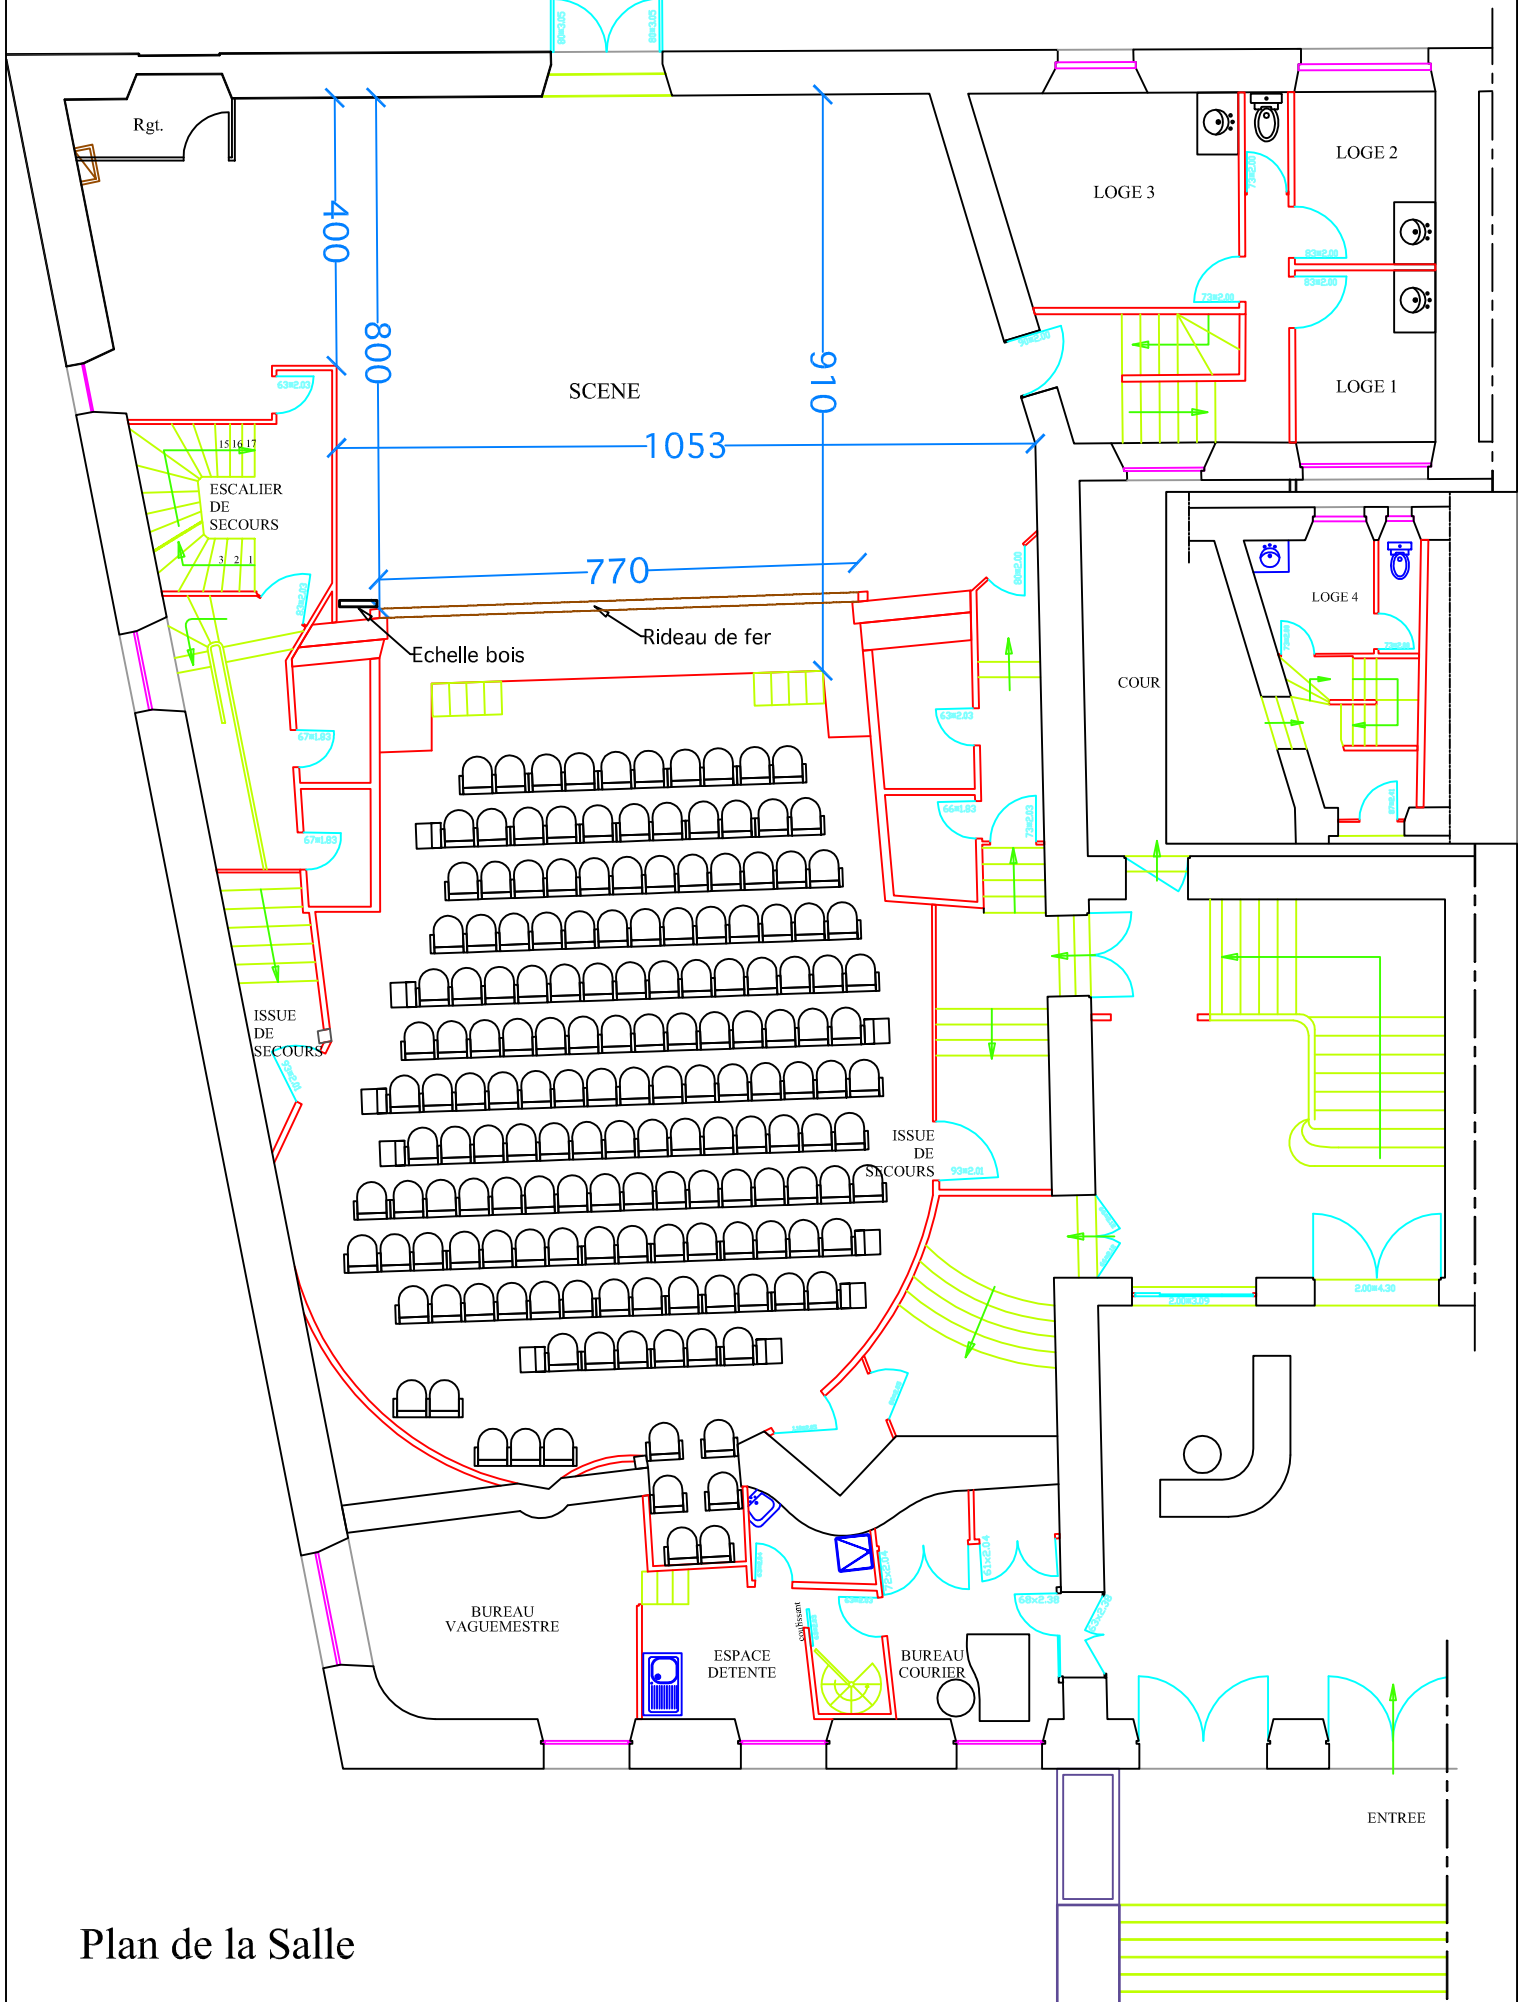

Théâtre de la ville d'Auch

différence scène/rue: -1.42

Plan de la Salle

Théâtre de la ville d'Auch

différence scène/rue: -1.42

plan d'implantation des perches

Théâtre de la ville d'Auch