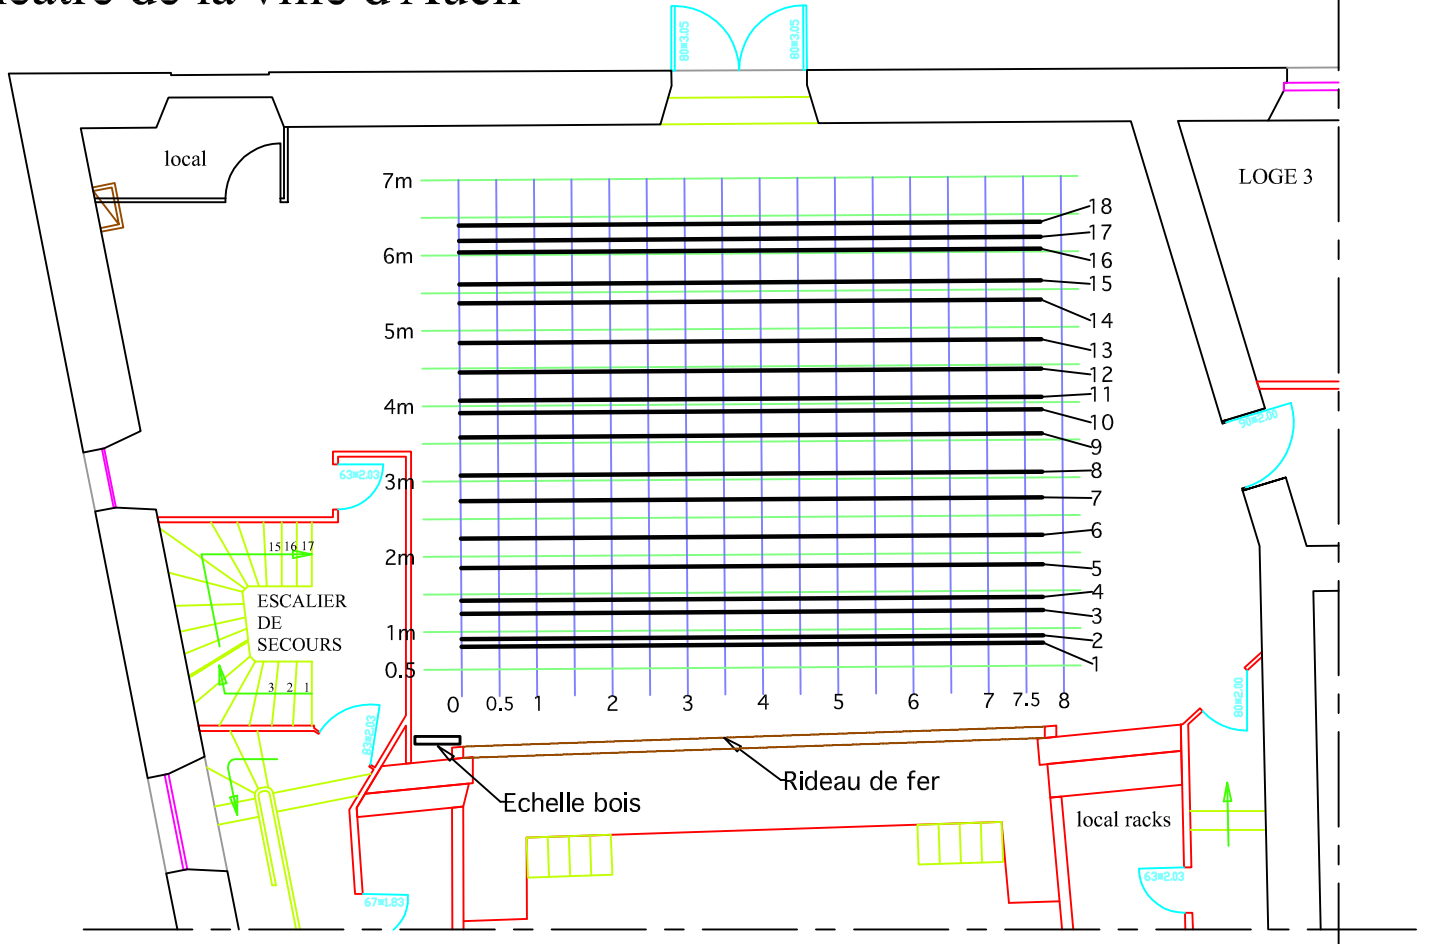

Théâtre de la ville d'Auch

différence scène/rue: -1.42

Plan de la Salle

Théâtre de la ville d'Auch

différence scène/rue: -1.42

plan d'implantation des perches

Théâtre de la ville d'Auch